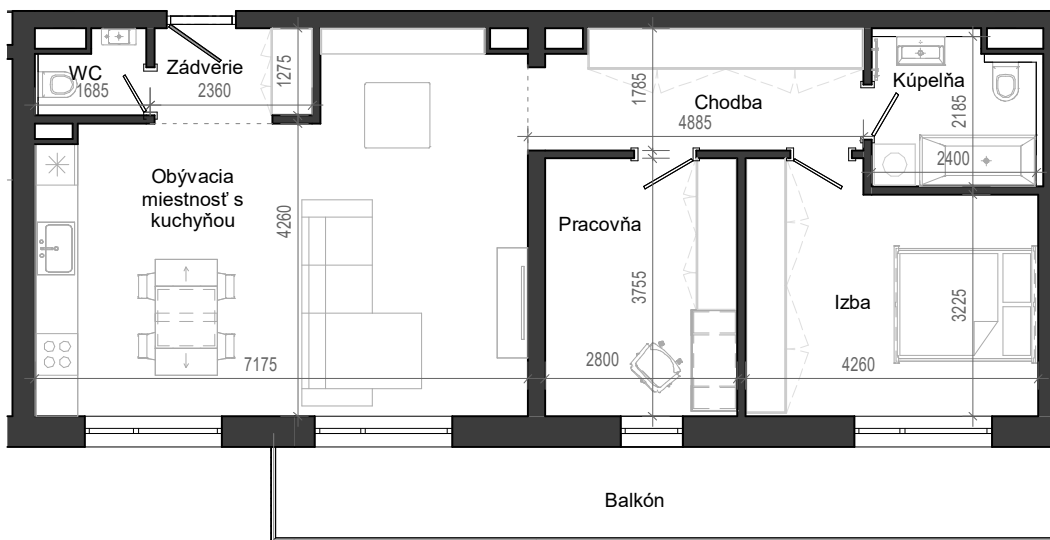

Istrica

NÁZOV	PLOCHA
Zádverie	3.13 m ²
WC	1.72 m ²
Obývacia miestnosť s kuchyňou	34.34 m ²
Chodba	8.33 m ²
Kúpeľňa	4.94 m ²
Izba	14.65 m ²
Pracovňa	10.51 m ²
	77.62 m ²
Balkón	15.29 m ²
	15.29 m ²

BYTOVÝ DOM B14