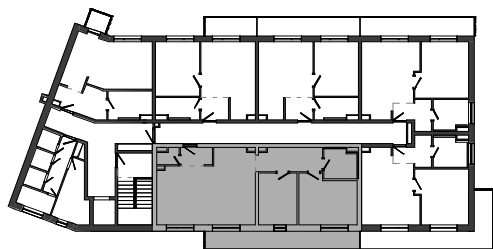

Istrica

NÁZOV	PLOCHA
Zádverie	3.13 m ²
WC	1.72 m ²
Obývacia miestnosť s kuchyňou	34.34 m ²
Chodba	8.33 m ²
Kúpeľňa	4.94 m ²
Izba	14.65 m ²
Pracovňa	10.51 m ²
	77.62 m ²
Balkón	15.29 m ²
	15.29 m ²

BYTOVÝ DOM B14