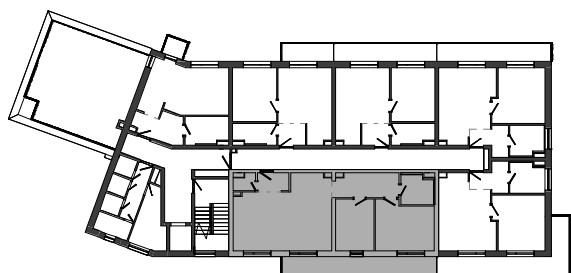

Istrica

NÁZOV	PLOCHA
Zádvie	3.13 m ²
WC	1.72 m ²
Obývacia miestnosť s kuchyňou	34.34 m ²
Chodba	8.33 m ²
Kúpeľňa	4.94 m ²
Izba	14.65 m ²
Pracovňa	10.51 m ²
	77.62 m ²
Balkón	15.29 m ²
	15.29 m ²

BYTOVÝ DOM B14