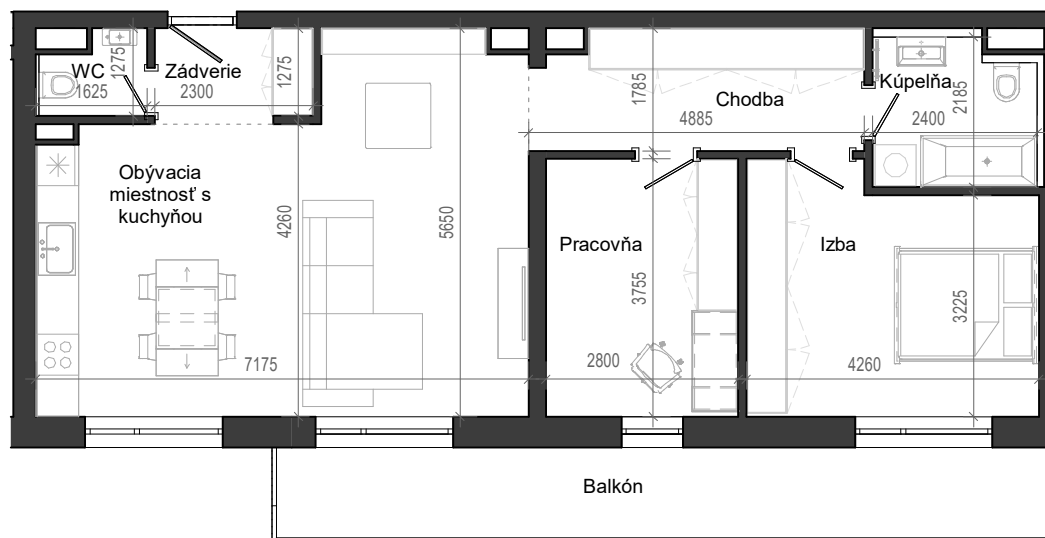

Istrica

NÁZOV	PLOCHA
Zádvie	3.13 m ²
WC	1.72 m ²
Obývacia miestnosť s kuchyňou	34.34 m ²
Chodba	8.33 m ²
Kúpeľňa	4.94 m ²
Izba	14.65 m ²
Pracovňa	10.51 m ²
	77.62 m ²
Balkón	15.29 m ²
	15.29 m ²

BYTOVÝ DOM B14