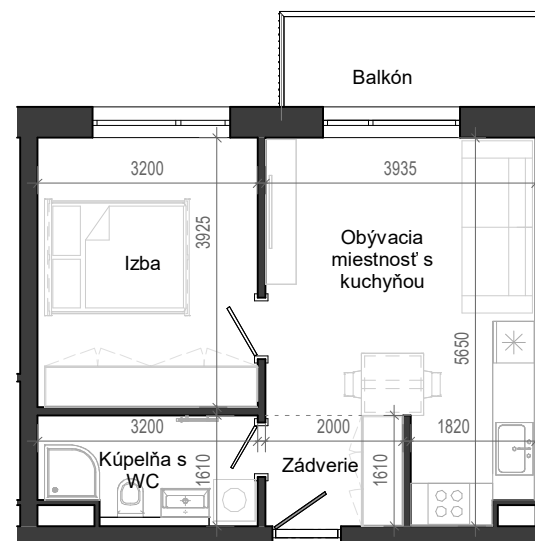

Istrica

NÁZOV	PLOCHA
Zádvrie	3.22 m ²
Obývacia miestnosť s kuchyňou	18.59 m ²
Izba	12.56 m ²
Kúpeľňa s WC	4.61 m ²
	38.99 m ²
Balkón	5.16 m ²
	5.16 m ²

BYTOVÝ DOM B14