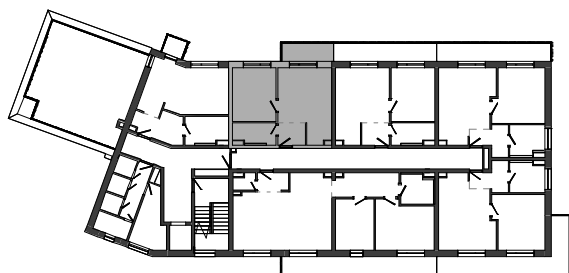

Istrica

NÁZOV	PLOCHA
Zádvrie	3.22 m ²
Obývacia miestnosť s kuchyňou	18.59 m ²
Izba	12.56 m ²
Kúpeľňa s WC	4.61 m ²
	38.99 m ²
Balkón	5.16 m ²
	5.16 m ²

BYTOVÝ DOM B14