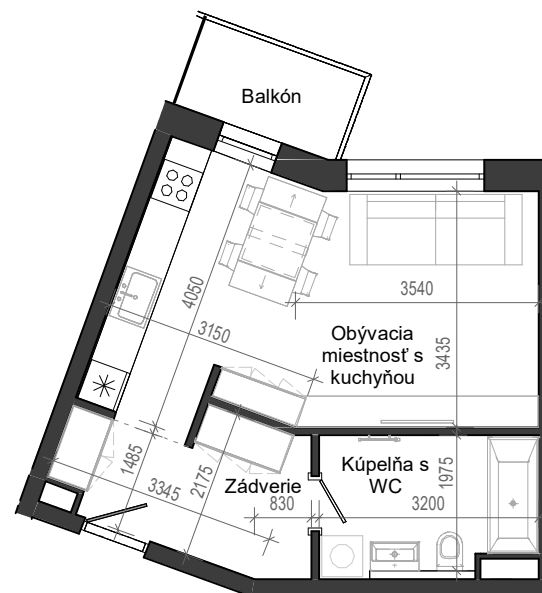

# Istrica

NÁZOV	PLOCHA
Zádverie	6.72 m <sup>2</sup>
Obývacia miestnosť s kuchyňou	21.99 m <sup>2</sup>
Kúpeľňa s WC	6.18 m <sup>2</sup>
	34.89 m <sup>2</sup>
Balkón	3.40 m <sup>2</sup>
	3.40 m <sup>2</sup>

BYTOVÝ DOM B14