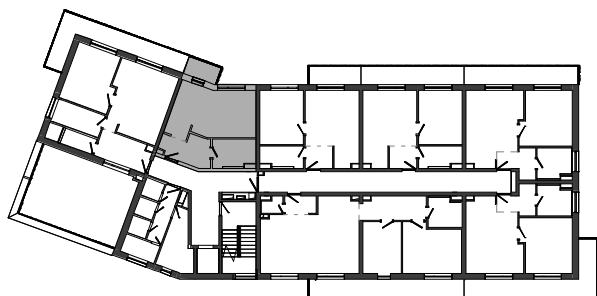

# Istrica

NÁZOV	PLOCHA
Zádverie	6.72 m <sup>2</sup>
Obývacia miestnosť s kuchyňou	21.99 m <sup>2</sup>
Kúpeľňa s WC	6.18 m <sup>2</sup>
	34.89 m <sup>2</sup>
Balkón	3.40 m <sup>2</sup>
	3.40 m <sup>2</sup>

BYTOVÝ DOM B14