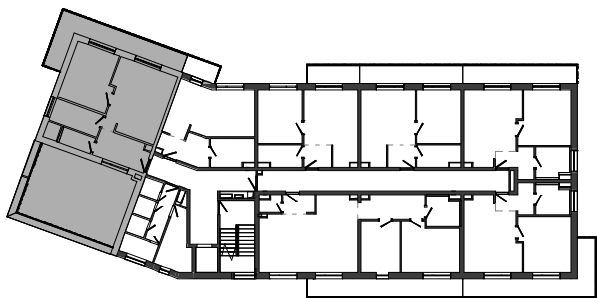

Istrica

NÁZOV	PLOCHA
Zádverie	7.88 m ²
WC	2.89 m ²
Kúpeľňa	6.17 m ²
Izba	14.76 m ²
Obývacia miestnosť s kuchyňou	21.80 m ²
Balkón	17.09 m ²
Terasa	41.02 m ²
	58.11 m ²

BYTOVÝ DOM B14