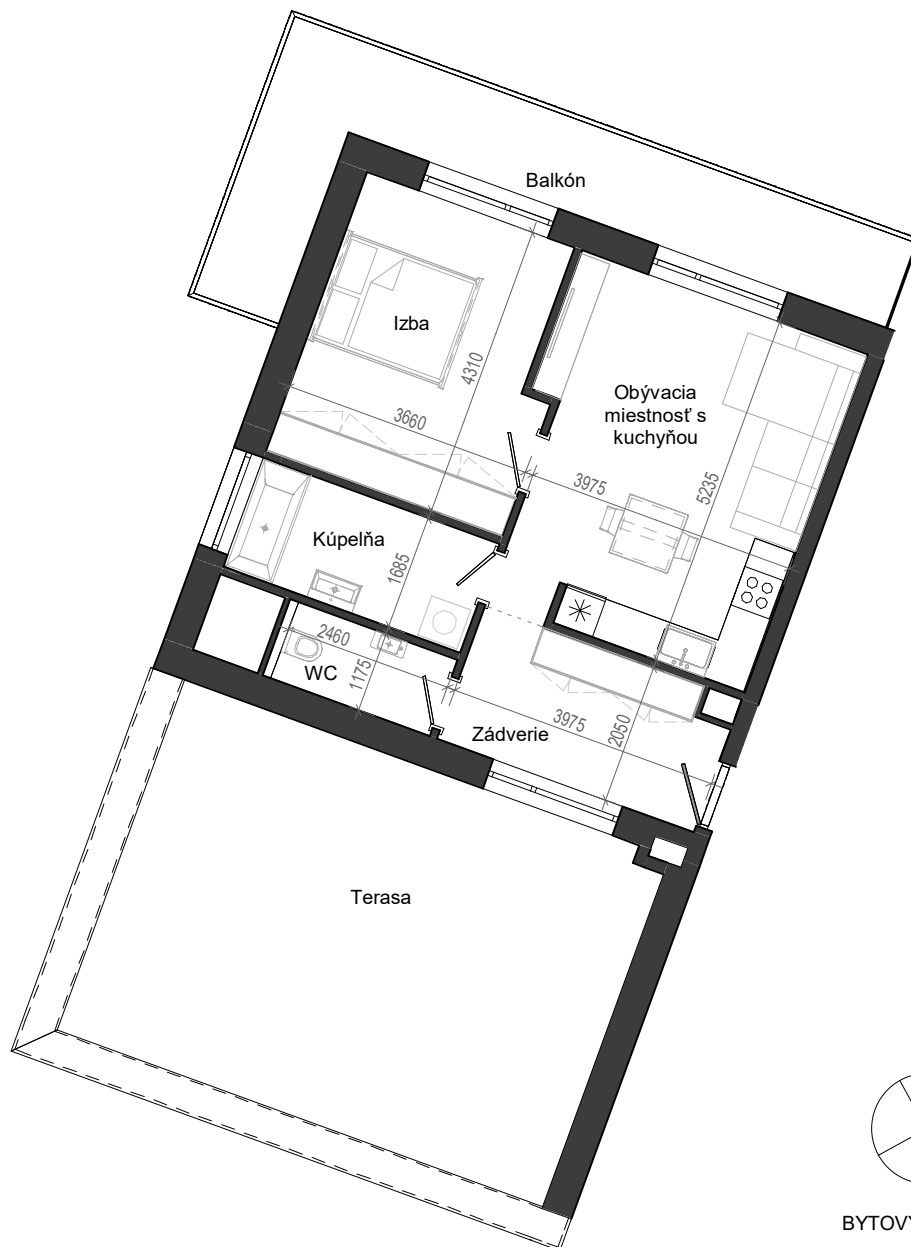

Istrica

NÁZOV	PLOCHA
Zádverie	7.88 m ²
WC	2.89 m ²
Kúpeľňa	6.17 m ²
Izba	14.76 m ²
Obývacia miestnosť s kuchyňou	21.80 m ²
Balkón	17.09 m ²
Terasa	41.02 m ²
	58.11 m ²

BYTOVÝ DOM B14