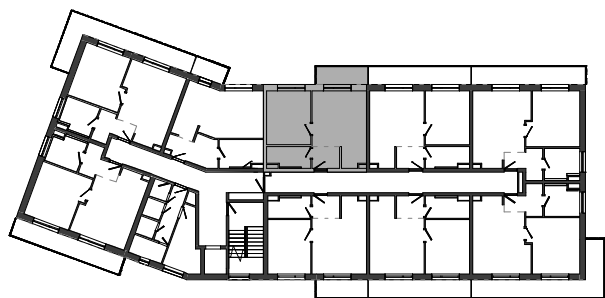

Istrica

NÁZOV	PLOCHA
Zádverie	3.22 m ²
Obývacia miestnosť s kuchyňou	18.59 m ²
Izba	12.56 m ²
Kúpeľňa s WC	4.61 m ²
	38.99 m ²
Balkón	5.15 m ²
	5.15 m ²

BYTOVÝ DOM B14