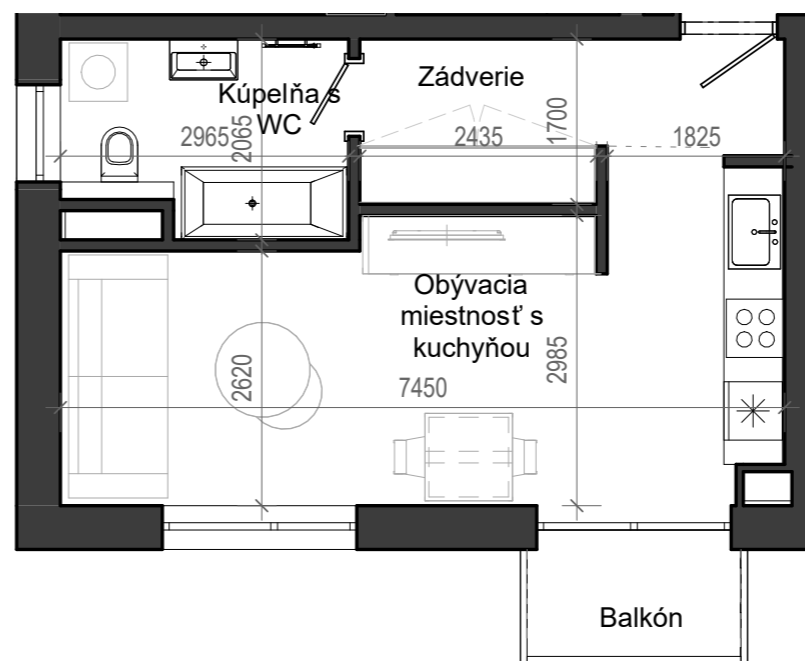

# Istrica

NÁZOV	PLOCHA
Zádvrie	6.34 m <sup>2</sup>
Obývacia miestnosť s kuchyňou	21.98 m <sup>2</sup>
Kúpeľňa s WC	5.43 m <sup>2</sup>
	33.75 m <sup>2</sup>
Balkón	2.42 m <sup>2</sup>
	2.42 m <sup>2</sup>

BYTOVÝ DOM B13