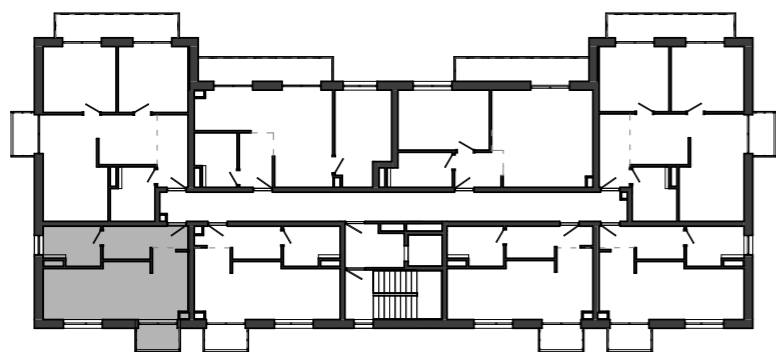

# Istrica

NÁZOV	PLOCHA
Zádvrie	6.34 m <sup>2</sup>
Obývacia miestnosť s kuchyňou	21.98 m <sup>2</sup>
Kúpeľňa s WC	5.43 m <sup>2</sup>
	33.75 m <sup>2</sup>
Balkón	2.42 m <sup>2</sup>
	2.42 m <sup>2</sup>

BYTOVÝ DOM B13