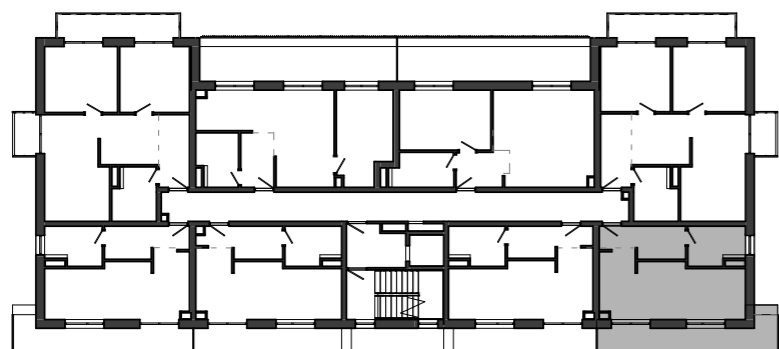

# Istrica

NÁZOV	PLOCHA
Zádvrie	6.42 m <sup>2</sup>
Kúpeľňa s WC	5.43 m <sup>2</sup>
Obývacia miestnosť s kuchyňou	22.19 m <sup>2</sup>
	34.03 m <sup>2</sup>
Balkón	12.10 m <sup>2</sup>
	12.10 m <sup>2</sup>

BYTOVÝ DOM B13