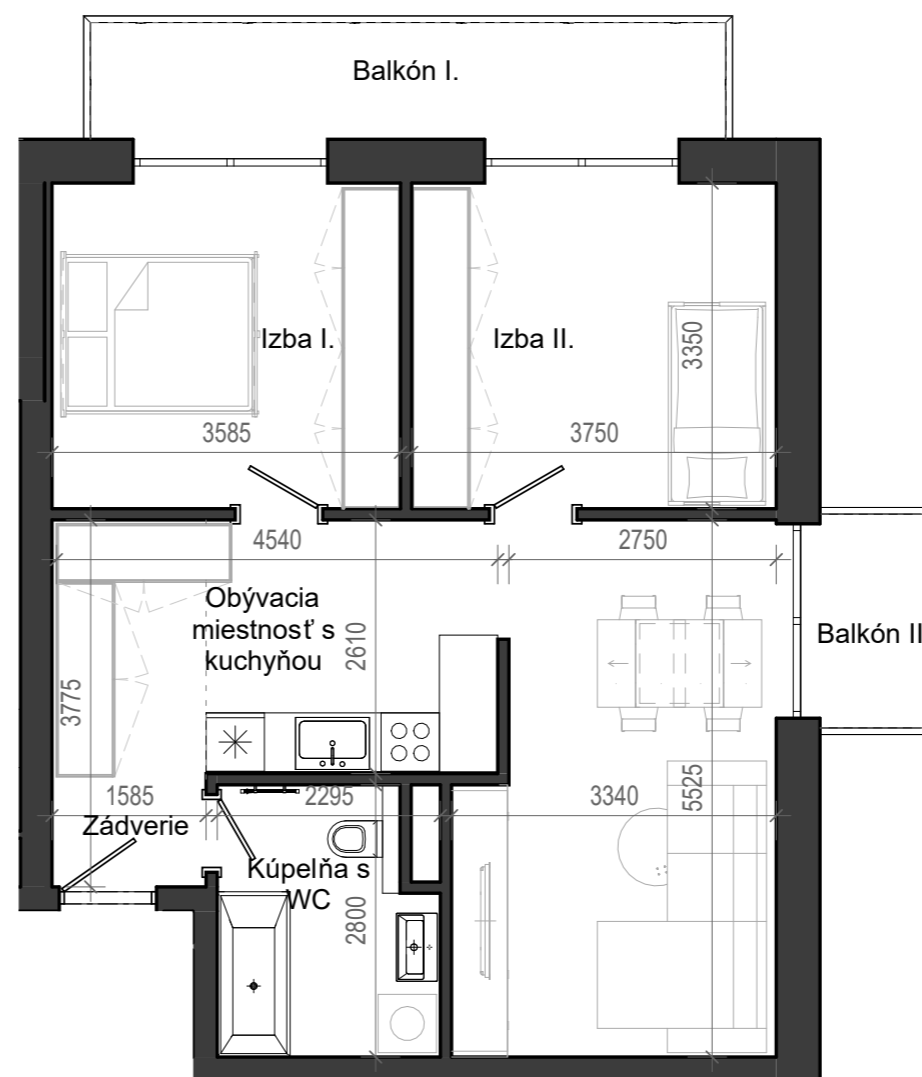

# Istrica

NÁZOV	PLOCHA
Zádvorie	5.98 m <sup>2</sup>
Izba I.	12.01 m <sup>2</sup>
Izba II.	12.56 m <sup>2</sup>
Obývacia miestnosť s kuchyňou	24.82 m <sup>2</sup>
Kúpeľňa s WC	5.76 m <sup>2</sup>
	61.13 m <sup>2</sup>
Balkón II.	2.42 m <sup>2</sup>
Balkón I.	7.85 m <sup>2</sup>
	10.27 m <sup>2</sup>

BYTOVÝ DOM B13