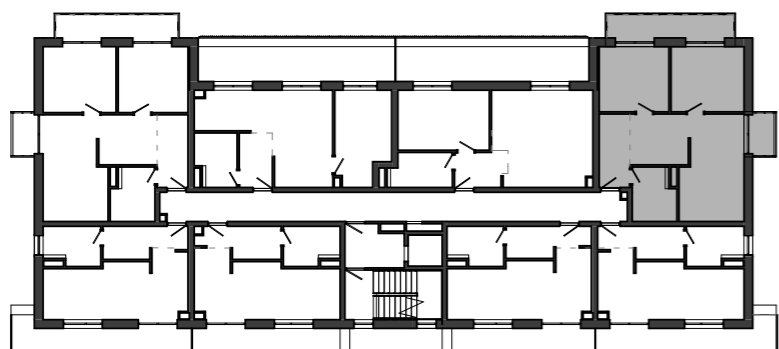

# Istrica

NÁZOV	PLOCHA
Zádvorie	5.98 m <sup>2</sup>
Izba I.	12.01 m <sup>2</sup>
Izba II.	12.56 m <sup>2</sup>
Obývacia miestnosť s kuchyňou	24.82 m <sup>2</sup>
Kúpeľňa s WC	5.76 m <sup>2</sup>
	61.13 m <sup>2</sup>
Balkón II.	2.42 m <sup>2</sup>
Balkón I.	7.85 m <sup>2</sup>
	10.27 m <sup>2</sup>

BYTOVÝ DOM B13