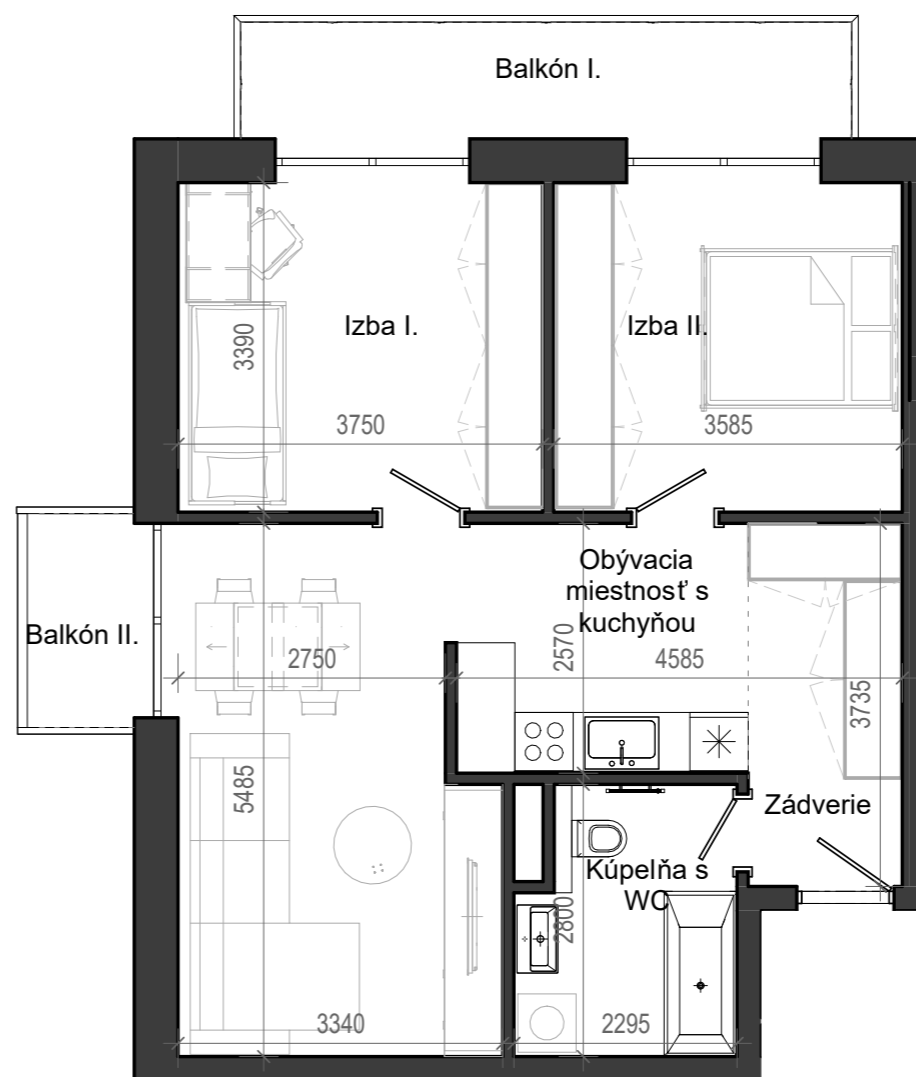

Istrica

NÁZOV	PLOCHA
Zádverie	5.92 m ²
Kúpeľňa s WC	5.76 m ²
Izba I.	12.71 m ²
Obývacia miestnosť s kuchyňou	24.59 m ²
Izba II.	12.15 m ²
	61.13 m ²
Balkón I.	7.55 m ²
Balkón II.	2.42 m ²
	9.97 m ²

BYTOVÝ DOM B13