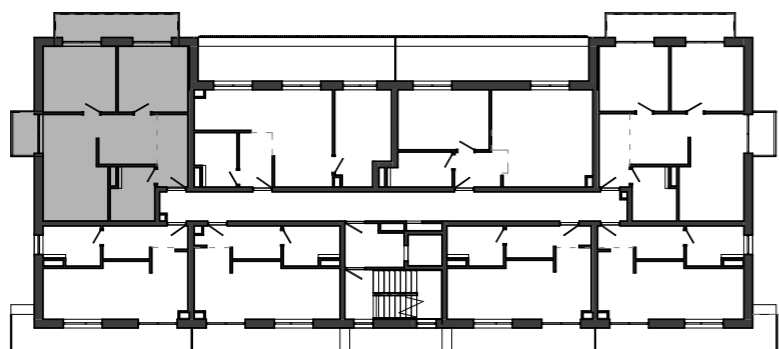

Istrica

NÁZOV	PLOCHA
Zádverie	5.92 m ²
Kúpeľňa s WC	5.76 m ²
Izba I.	12.71 m ²
Obývacia miestnosť s kuchyňou	24.59 m ²
Izba II.	12.15 m ²
	61.13 m ²
Balkón I.	7.55 m ²
Balkón II.	2.42 m ²
	9.97 m ²

BYTOVÝ DOM B13