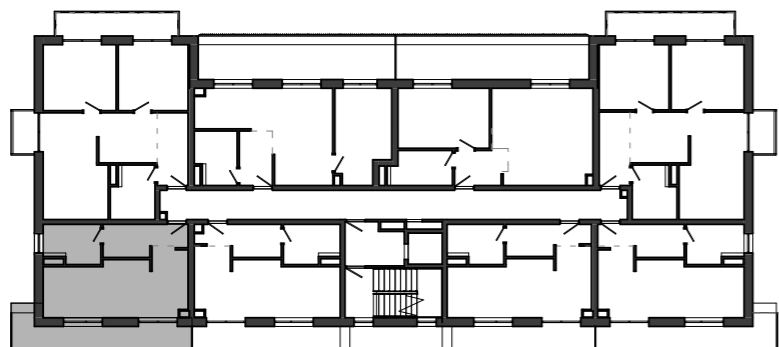

# Istrica

NÁZOV	PLOCHA
Kúpeľňa s WC	5.43 m <sup>2</sup>
Chodba	6.33 m <sup>2</sup>
Obývacia miestnosť s kuchyňou	22.00 m <sup>2</sup>
	33.76 m <sup>2</sup>
Balkón	12.00 m <sup>2</sup>
	12.00 m <sup>2</sup>

BYTOVÝ DOM B13