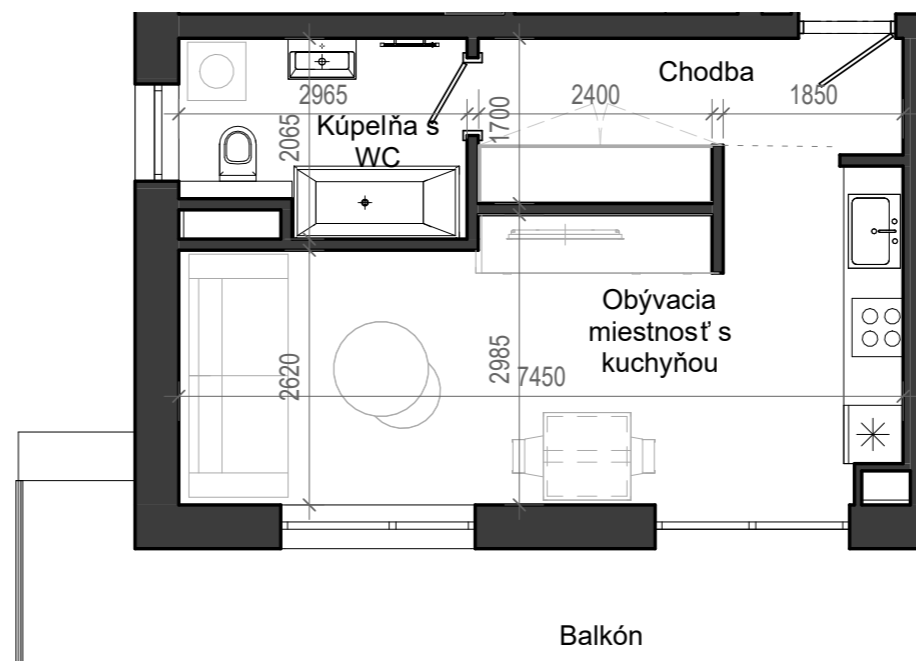

# Istrica

NÁZOV	PLOCHA
Kúpeľňa s WC	5.43 m <sup>2</sup>
Chodba	6.33 m <sup>2</sup>
Obývacia miestnosť s kuchyňou	22.00 m <sup>2</sup>
	33.76 m <sup>2</sup>
Balkón	12.00 m <sup>2</sup>
	12.00 m <sup>2</sup>

BYTOVÝ DOM B13