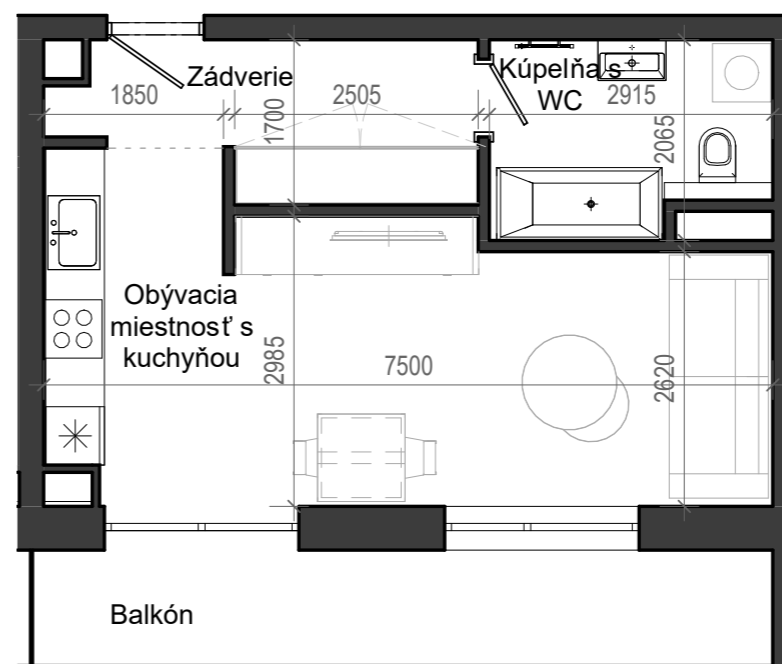

# Istrica

NÁZOV	PLOCHA
Zádvrie	6.11 m <sup>2</sup>
Kúpeľňa s WC	5.36 m <sup>2</sup>
Obývacia miestnosť s kuchyňou	22.26 m <sup>2</sup>
	33.73m <sup>2</sup>
Balkón	9.14 m <sup>2</sup>
	9.14 m <sup>2</sup>

BYTOVÝ DOM B13