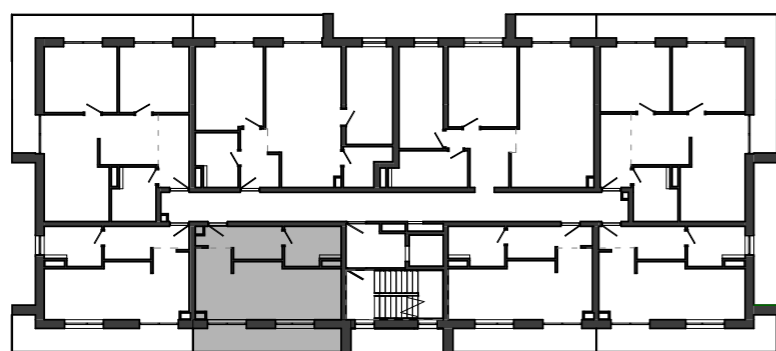

# Istrica

NÁZOV	PLOCHA
Zádvrie	6.11 m <sup>2</sup>
Kúpeľňa s WC	5.36 m <sup>2</sup>
Obývacia miestnosť s kuchyňou	22.26 m <sup>2</sup>
	33.73m <sup>2</sup>
Balkón	9.14 m <sup>2</sup>
	9.14 m <sup>2</sup>

BYTOVÝ DOM B13