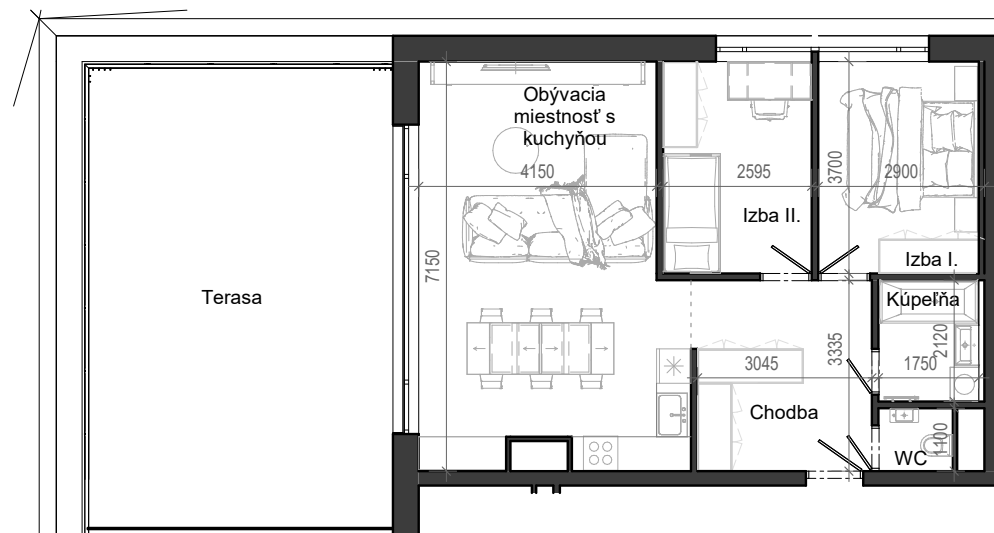

NÁZOV	PLOCHA
Chodba	10.28 m <sup>2</sup>
WC	1.43 m <sup>2</sup>
Kúpeľňa	3.71 m <sup>2</sup>
Izba I.	10.36 m <sup>2</sup>
Izba II.	9.59 m <sup>2</sup>
Obývacia miestnosť s kuchyňou	31.00 m <sup>2</sup>
	66.38 m <sup>2</sup>
Terasa	43.75 m <sup>2</sup>
	43.75 m <sup>2</sup>

BYTOVÝ DOM B12