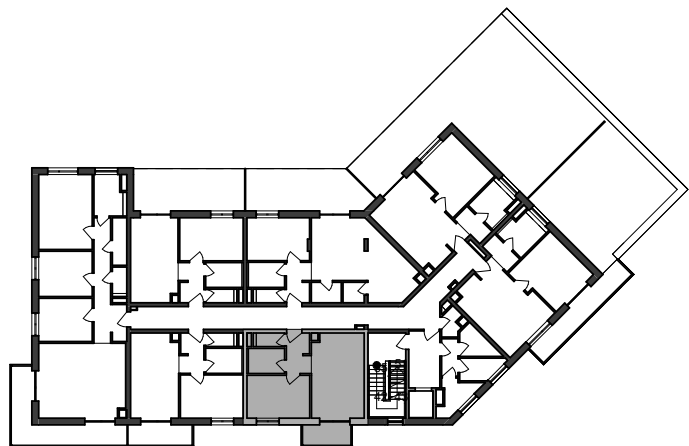

# Istrica

Název	Plocha
Obývacia miestnosť s kuchyňou	19,3 m <sup>2</sup>
Izba I.	11,8 m <sup>2</sup>
WC	1,7 m <sup>2</sup>
Kúpeľňa	4,0 m <sup>2</sup>
Chodba	4,2 m <sup>2</sup>
	40,9 m <sup>2</sup>
Balkón	4,9 m <sup>2</sup>
	4,9 m <sup>2</sup>

BYTOVÝ DOM B11